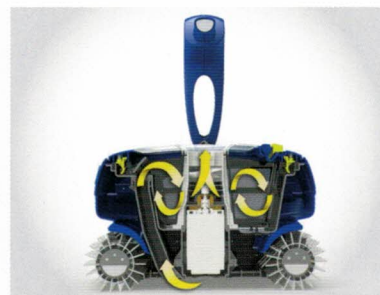

**ZODIAC**<sup>®</sup>  
*a better life*<sup>®</sup>

ROBOT NETTOYEUR  
ÉLECTRIQUE

L'ESSENTIEL DE  
LA TECHNOLOGIE  
ZODIAC<sup>®</sup>

**RX 4450**

CYCLONX<sup>™</sup> PRO

### **1** UNE ASPIRATION PUISSANTE ET CONSTANTE

Les ingénieurs Zodiac<sup>®</sup> ont créé les premiers robots de piscine à **aspiration cyclonique**. Le tourbillon surpuissant à l'intérieur du filtre met les débris en suspension, ce qui réduit le colmatage du filtre.

### **2** ACCÈS AU FILTRE D'UNE SIMPLE PRESSION

Un simple appui sur le bouton **Push'N'Go**<sup>™</sup> relève automatiquement la poignée du bac à filtre et **permet de le sortir facilement pour le nettoyer**.

## ÉQUIPEMENTS DE SÉRIE

Boîtier de commande

Bac filtrant

Facile d'accès  
et de grande capacité  
(3,7 litres)

Chariot de transport