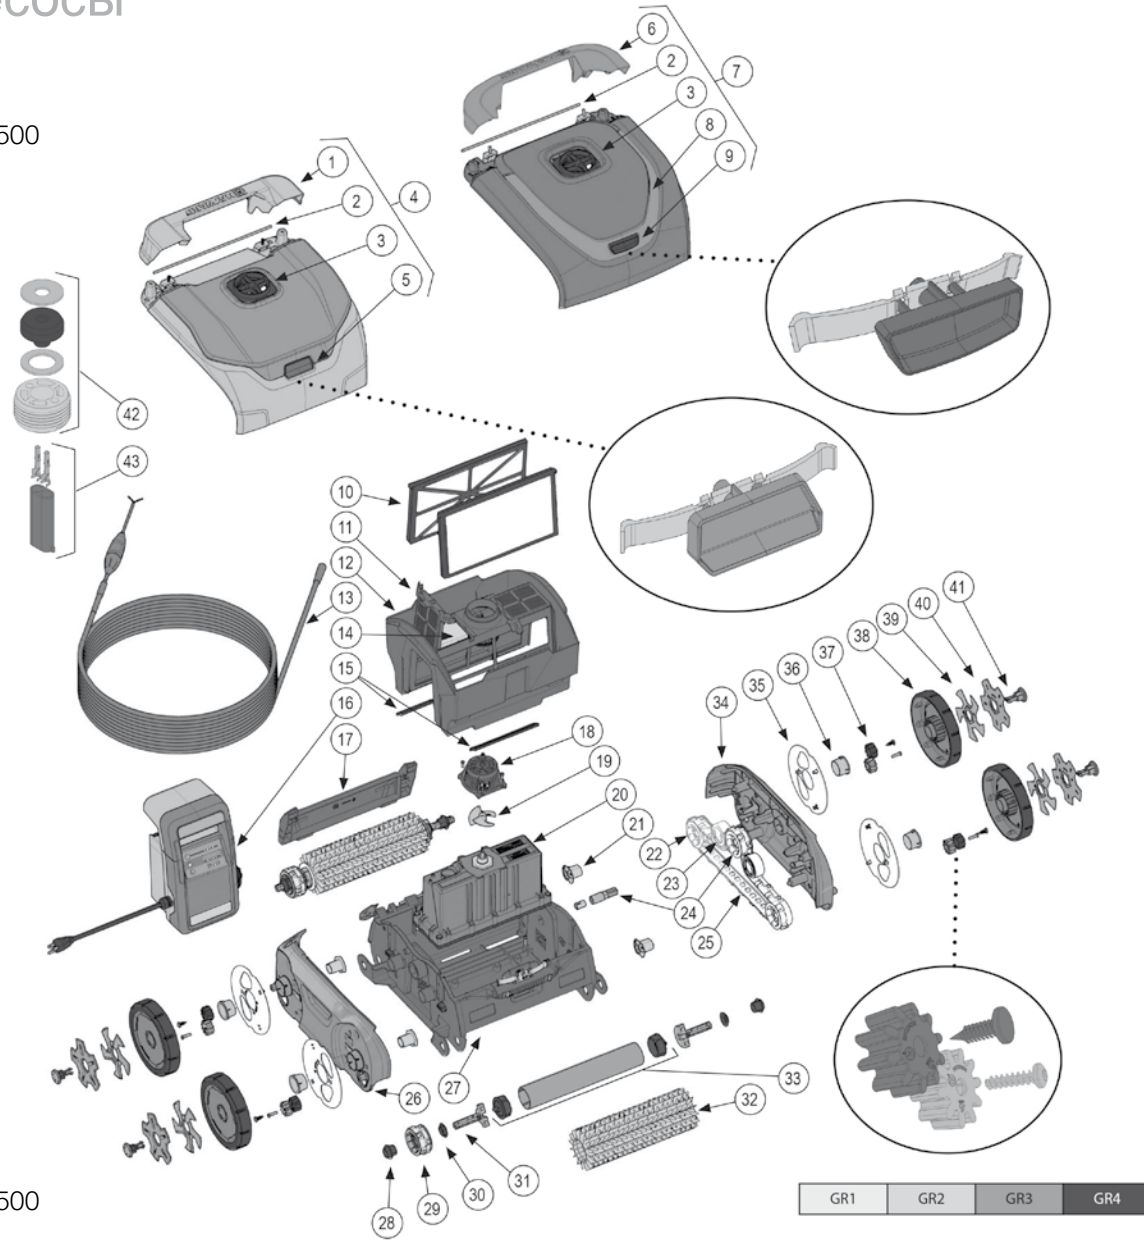

Nettoyeurs de piscines Cleaners

Schwimmbadreiniger • Limpiafondos Pulitori • Robots • Automatische Reiniger Пылесосы

Aqua-Vac® 500

Aqua-Vac® 500

N°	Description ⁽¹⁾	Ref
1	poignée • Handle Assembly • Haltegriffstruktur • Conjunto de palanca • Maniglia • Conjunto do punho • Hendeleenhaid • Ручка в сборе	
1A	Orange • Orange • Orange • Naranja • Arancione • Laranja • Oranje • оранжевый	RCX341203OR
1B	Gris 4 • Gray 4 • Grau 4 • Gris 4 • Grigio 4 • Cinza 4 • Grijs 4 • серый 4	RCX341203GR4
2	Axe, charnière • Shaft, Hinge • Achse, Gelenk • Eje, rótula • Cerniera albero • Veio, dobradiça • Scharnier mit RVS • шарнира	RCX97429
3	Grille supérieur • Hood Exhaust Nozzle • Höhere Gitter • Rejilla superior • Griglia superiore • Grade superior • Hogere rooster • Высшее сетки	
3A	Gris 2 • Gray 2 • Grau 2 • Gris 2 • Grigio 2 • Cinza 2 • Grijs 2 • серый 2 (GR2)	RCX341126GR2
3B	Gris 3 • Gray 3 • Grau 3 • Gris 3 • Grigio 3 • Cinza 3 • Grijs 3 • серый 3 (GR3)	RCX341126GR3
3C	Gris 4 • Gray 4 • Grau 4 • Gris 4 • Grigio 4 • Cinza 4 • Grijs 4 • серый 4 (GR4)	RCX341126GR4
3D	Noir • Black • Schwarz • Negro • Nero • Preto • Zwart • черный	RCX341126BK
4	Ensemble dôme • Dome Assembly • Haubenstruktur • Conjunto de cúpula • Gruppo Tetto • Conjunto de cúpula • Koepeleenhaid • Корпус в сборе	
4B	Bianco • White • Weiß • Bianco • Blanco • Branco • Wit • белый	RCX341201WH
5	Bouton • Button • Taste • Botón • Pulsante • Botão • Кнопка	
5A	Gris 4 • Gray 4 • Grau 4 • Gris 4 • Grigio 4 • Cinza 4 • Grijs 4 • серый 4 (GR4)	RCX341205GR4
5B	Turquoise • Turquoise • Türkis • Turquesa • Turchese • Turquesa • Turkoois • бирюзовый	RCX341205TR
6	poignée • Handle Assembly • Haltegriffstruktur • Conjunto de palanca • Maniglia • Conjunto do punho • Hendeleenhaid • Ручка в сборе	
6A	Bianco • White • Weiß • Bianco • Blanco • Branco • Wit • белый	RCX341107WH
6B	Bleu • Blue • Blau • Azul • Azzurro • Azul • Blauw • синий	RCX341107BL
6C	Gris 3 • Gray 3 • Grau 3 • Gris 3 • Grigio 3 • Cinza 3 • Grijs 3 • серый 3 (GR3)	RCX341107GR3
6D	Orange • Orange • Orange • Naranja • Arancione • Laranja • Oranje • оранжевый	RCX341107OR
7	Ensemble dôme • Dome Assembly • Haubenstruktur • Conjunto de cúpula • Gruppo Tetto • Conjunto de cúpula • Koepeleenhaid • Корпус в сборе	
7B	Bianco/Gris 2 • White/Gray 2 • Weiß/Grau 2 • Bianco/Gris 2 • Bianco/Grigio 2 • Branco/Cinza 2 • Wit/Grijs 2 • Белый/серый 2	RCX341105WHGR2
7D	Gris 1 • Gray 1 • Grau 1 • Gris 1 • Grigio 1 • Cinza 1 • Grijs 1 • серый 1 (GR1)	RCX341105GR1
7E	Gris 2 • Gray 2 • Grau 2 • Gris 2 • Grigio 2 • Cinza 2 • Grijs 2 • серый 2 (GR2)	RCX341105GR2